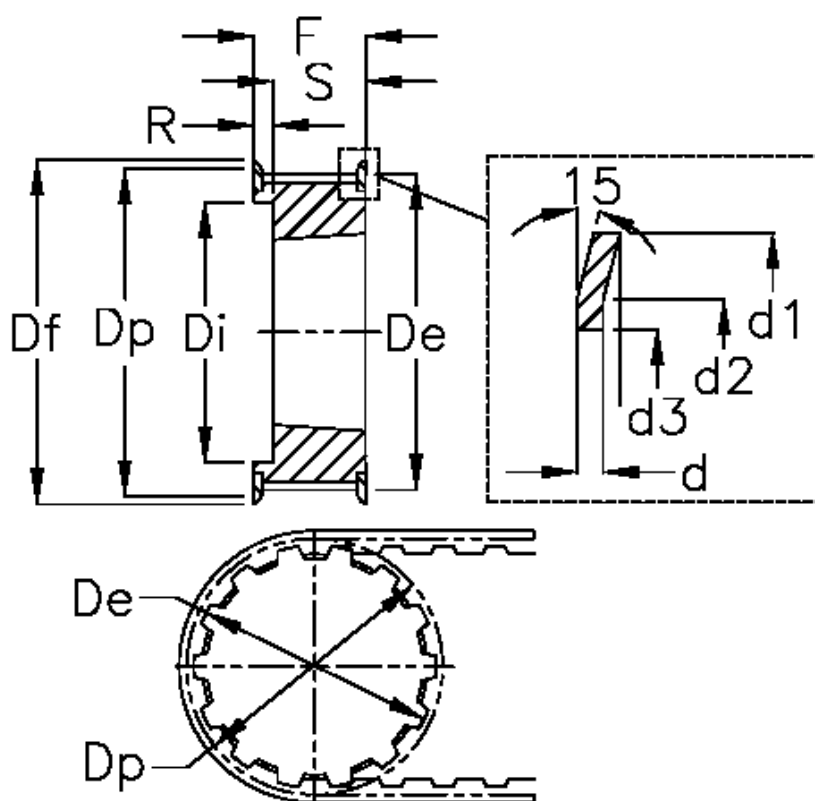

Varenummer: 604135032200
 Beskrivelse: Tandremskive for taperbøsning
 32 H 200 TL 2012

Mål

Bredde	= H 200	Di	= 106	Tandantal = 32
d	= 1.5	Dp	= 129.36	Vægt = 3
d1	= 135	F	= 58	
d2	= 128.5	Flangetype	= F42	
d3	= 115	For taperbøsning	= 2012	
De	= 127.99	Max boring	= 50	
Deling (tomme)	= 1/2	R	= 26	
Df	= 135	S	= 32	